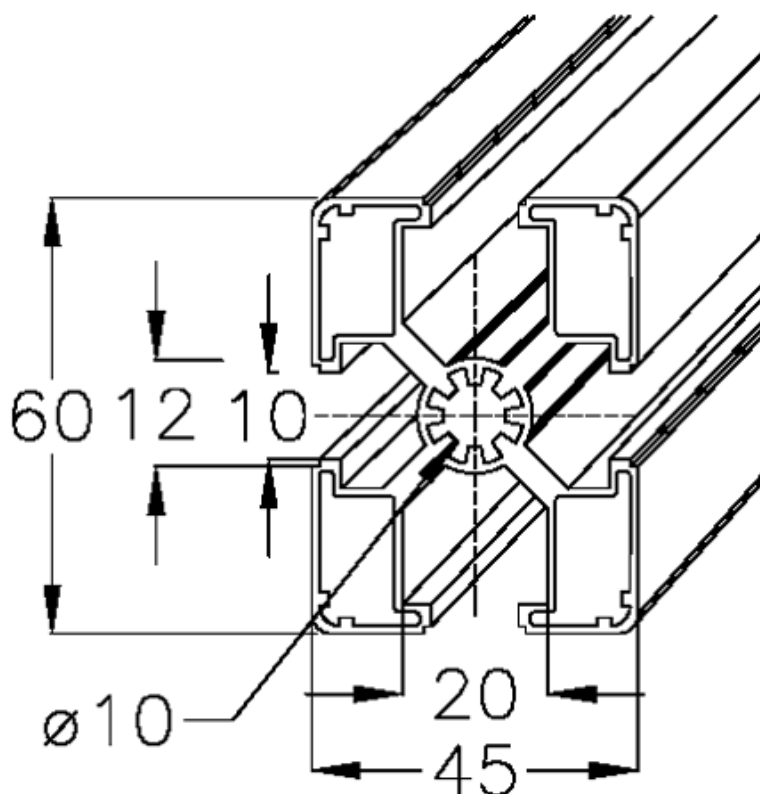

Varenummer: 05803245615600
Beskrivelse: Hepco MCS profil 45x60L
0-132-4561 længde 5600mm

Mål

Længde mm = 5600

Vægt (kg) = 12.04